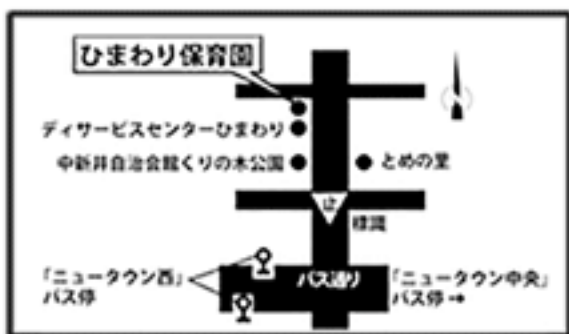

おひさま

ひまわり広報紙 198号 2018年5月号

子どものこと何でも相談

Tel 04-2942-8774

月～金 10時～16時

メール ohisama@himawari-hoikuen.com

URL <http://www.himawari-hoikuen.com/>

子育て、育児に不安になったり、心配事ができたらいつでもお電話ください。お待ちしております。

ひまわり保育園 所沢市中新井435 TEL 04-2942-8774